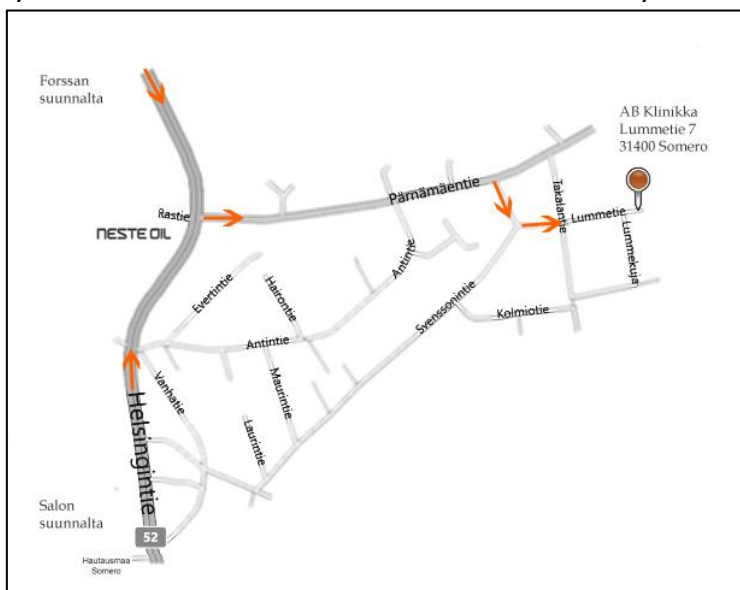

AB Klinikka, Lummetie 7, 31400 Somero - Ajo-ohjeet tieltä 52 (Helsingintie)

Puh: 02 733 3473

Forssa – Somero

Käännä vasemmalle Pärnämäentielle Neste Oil-kyltilin kohdalla

Helsinki/Salo - Somero

Käännä oikealle Pärnämäentielle Neste Oil-kyltilin kohdalla

Lummetie

Käännä Pärnämäentieltä oikealle Lummetielle. Tie kaartuu vasemmalle, jatka risteyksestä suoraan ja tien loppuun.

Klinikan kyltti näkyy edessäsi - Tervetuloa!